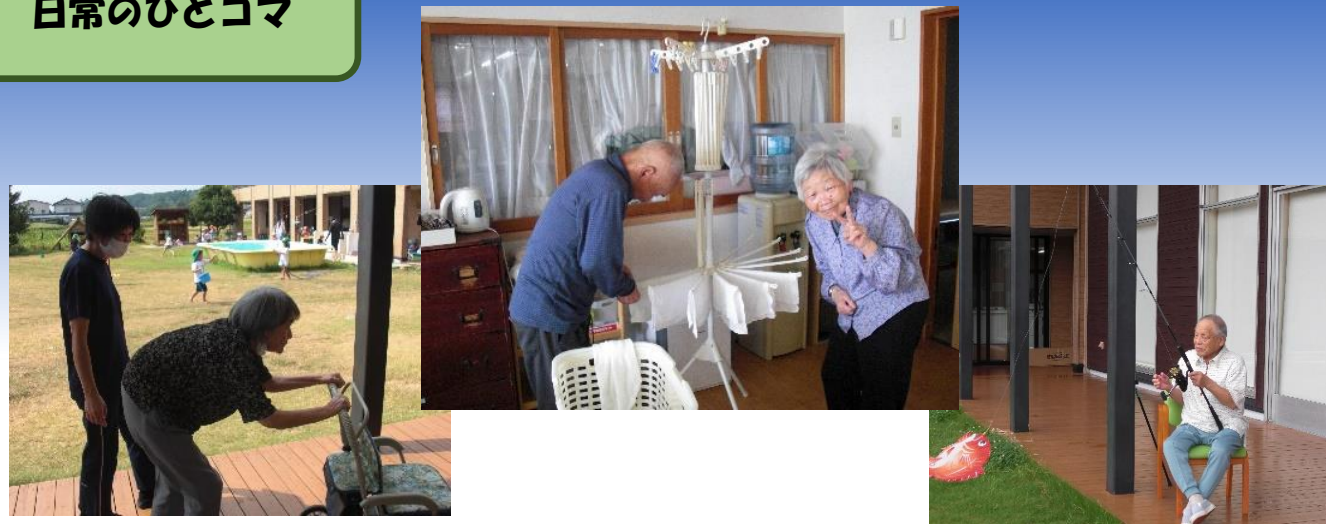

日常のひとコマ

晴れた日は園庭で遊ぶ園児さんを見ながら歩行訓練したり、洗濯物干しや編み物など、楽しく体を動かせる様配慮しています。棒やボール・口腔体操なども皆さん熱心です(〇)

平田西デイサービスセンター

- Hirata Nishi Dayservicecenter -

皆さま、いつも大変お世話になっております。
 いよいよ2020年も残す所あと僅かになりましたね。
 今年はコロナの流行に始まり色々なことがありましたが、無事に来年を迎えられそうなのも、皆様のご理解とご協力の賜物とつくづく感じております。本当に有難うございました。
 1年を振り返り、ほんの一部ではございますが、デイサービスの様子をお届けしたいと思います。

今年も一年間
 ありがとうございます！

作物やお花

センターの畑やプランターで育ったきゅうりを漬物にしたり、プランターでお花を育てたり。皆さんが先生となって教えて下さいます(〇)

モットーはみんなが笑顔で

好きな事は皆さんそれぞれ。
 おしゃべりしたり、色塗りやあやとり、お手玉、雑誌をコーヒ一飲みながらなど、思いおもいにお過ごさです(〇)
 今年はユーチューブテレビを導入したので、昭和の歌謡曲や映画、一畑パークの動画など、懐かしい映像を楽しんで下さっています(〇)
 また、選択性のレクレーション、季節に合わせた外出も行ってまいります。